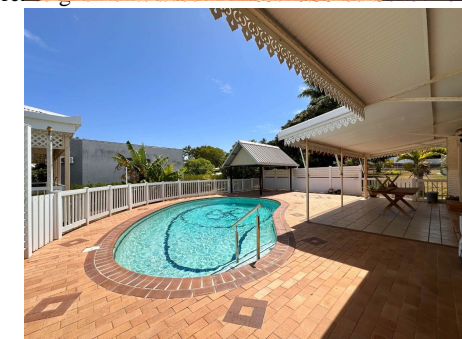

33 300 €)

Project

Contact 334655nc@gmail.com

BAIS
la F
e co
don
bure
c pla
ména
100
illa,
a dis
?À 9
au 9

d'un
isep
in de
salle
rand
12 L
WC
énag
Pour
quai
sous
nter

le
se
ant
ez
is
nt
et